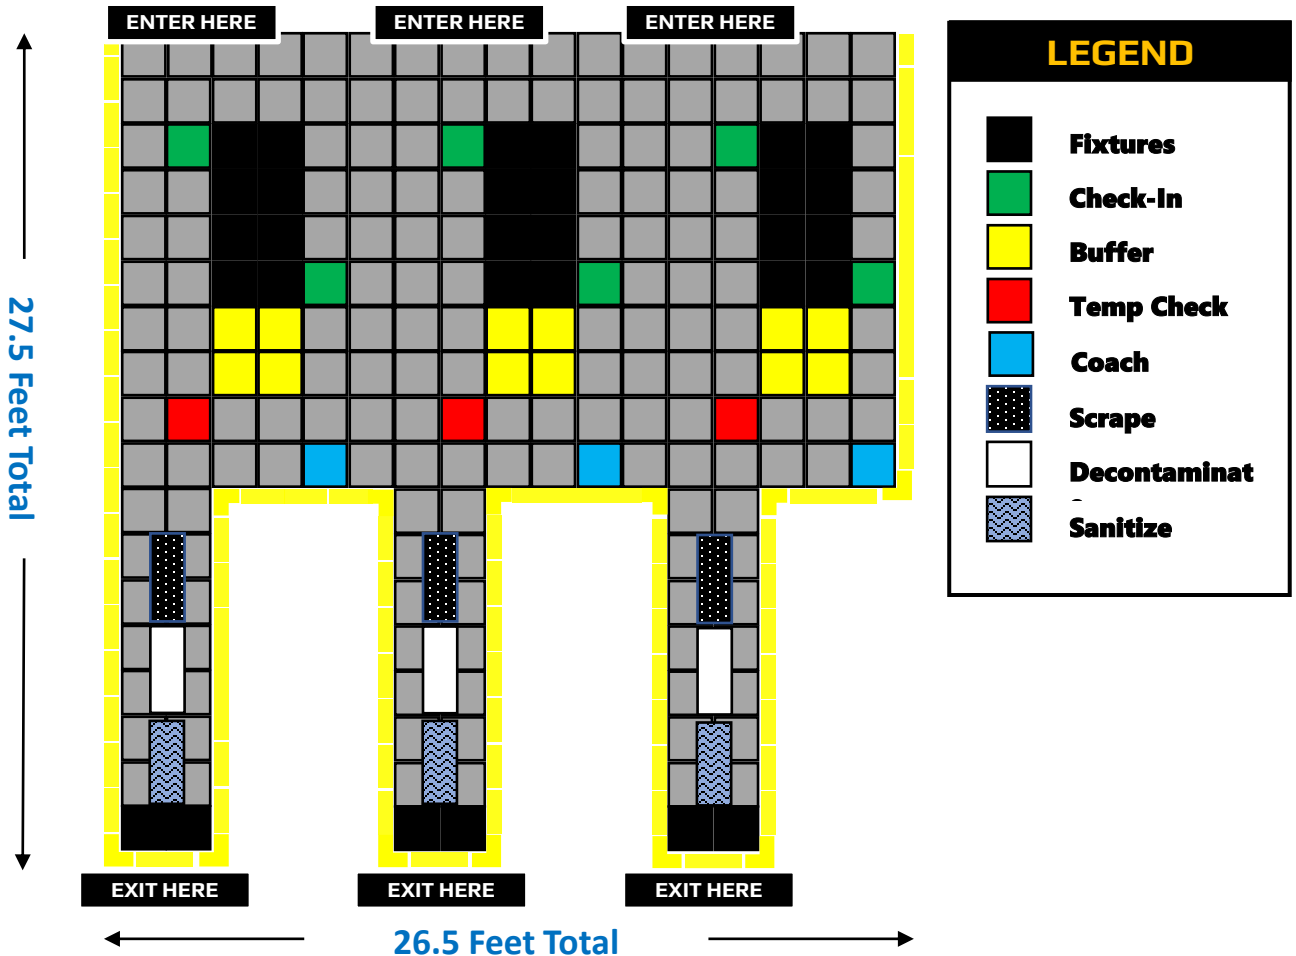

Safe-Entry System

SAMPLE LAYOUT

Quantity	Part Number	Description	List Each	List Total
12	566.78X18X18CH-CS10	ErgoDeck Tiles	\$ 375	\$ 4,501
3	566.78X18X18BK-CS10	ErgoDeck Tiles	\$ 375	\$ 1,125
6	566.78X18X18GN	ErgoDeck Tiles	\$ 41	\$ 249
12	566.78X18X18YL	ErgoDeck Tiles	\$ 41	\$ 497
3	566.78X18X18RD	ErgoDeck Tiles	\$ 41	\$ 124
3	566.78X18X18BL	ErgoDeck Tiles	\$ 41	\$ 124
7	560.78X6X18YL-CS10	ErgoDeck Ramps	\$ 147	\$ 1,032
2	560.78X6X15X15YL-CS4	ErgoDeck Outside Corners	\$ 215	\$ 430
5	560.78x6x9x9YL	ErgoDeck Inside Corners	\$ 54	\$ 271
3	220.12X24X32BK	Multi-Guard Scraper Mats	\$ 44	\$ 133
3	095.18X36WH	Clean Room Mats	\$ 140	\$ 421
3	222.12X24X32BK	Shoe Sanitizing Mats	\$ 62	\$ 187
				\$ 9,095

Safe-Entry System

ERGODECK ERGONOMIC FLOORING

- INTERLOCKING TILES
- 10 TILES PER CASE
- EACH CASE COVERS 22.25 FT²
- DURABLE PVC
- STRAIGHT, OUTSIDE AND INSIDE CORNER RAMPS

CHARCOAL: 566.78X18X18CH-CS10

28" X 46": 220.12X28X46BK

36" X 72": 220.12X3X6BK

32" X 39": 220.12X32X39BK

DECONTAMINATE

White Tacky Clean Room Mat

18" X 36": 095.18X36WH

18" X 45": 095.18X45WH

24" X 45": 095.24X45WH

24" X 36": 095.2X3WH

36" X 60": 095.3X5WH

Blue Tacky Clean Room Mat

18" X 36": 095.18X36BL

18" X 45": 095.18X45BL

24" X 45": 095.24X45BL

24" X 36": 095.2X3BL

36" X 60": 095.3X5BL