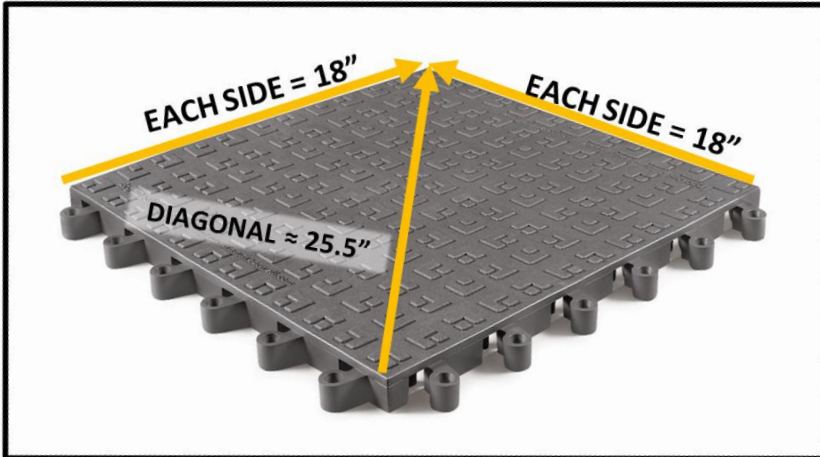

Safe-Entry System

SAMPLE LAYOUT

Quantity	Part Number	Description	List Each	List Total
12	566.78X18X18CH-CS10	ErgoDeck Tiles	\$ 375	\$ 4,501
3	566.78X18X18BK-CS10	ErgoDeck Tiles	\$ 375	\$ 1,125
6	566.78X18X18GN	ErgoDeck Tiles	\$ 41	\$ 249
12	566.78X18X18YL	ErgoDeck Tiles	\$ 41	\$ 497
3	566.78X18X18RD	ErgoDeck Tiles	\$ 41	\$ 124
3	566.78X18X18BL	ErgoDeck Tiles	\$ 41	\$ 124
7	560.78X6X18YL-CS10	ErgoDeck Ramps	\$ 147	\$ 1,032
2	560.78X6X15X15YL-CS4	ErgoDeck Outside Corners	\$ 215	\$ 430
5	560.78x6x9x9YL	ErgoDeck Inside Corners	\$ 54	\$ 271
3	220.12X24X32BK	Multi-Guard Scraper Mats	\$ 44	\$ 133
3	095.18X36WH	Clean Room Mats	\$ 140	\$ 421
3	222.12X24X32BK	Shoe Sanitizing Mats	\$ 62	\$ 187
				\$ 9,095

Safe-Entry System

ERGODECK ERGONOMIC FLOORING

- INTERLOCKING TILES
- 10 TILES PER CASE
- EACH CASE COVERS 22.25 FT²
- DURABLE PVC
- STRAIGHT, OUTSIDE AND INSIDE CORNER RAMPS

CHARCOAL: 566.78X18X18CH-CS10

YELLOW: 566.78X18X18YL-CS10

BLACK: 566.78X18X18BK-CS10

RED: 566.78X18X18RD-CS10

WHITE: 566.78X18X18WH-CS10

GREEN: 566.78X18X18GN-CS10

BLUE: 566.78X18X18BL-CS10

RAMPS

YELLOW: 560.78X6X18YL-CS10

YELLOW: 560.78X6X15X15YL-CS4

BLACK: 560.78X6X18BK-CS10

BLACK: 560.78X6X15X15BK-CS4

Safe-Entry System

SCRAPE

Heavy Duty Multi-guard

24" X 32": 220.12X24X32BK

30" X 60": 220.12X3X5BK